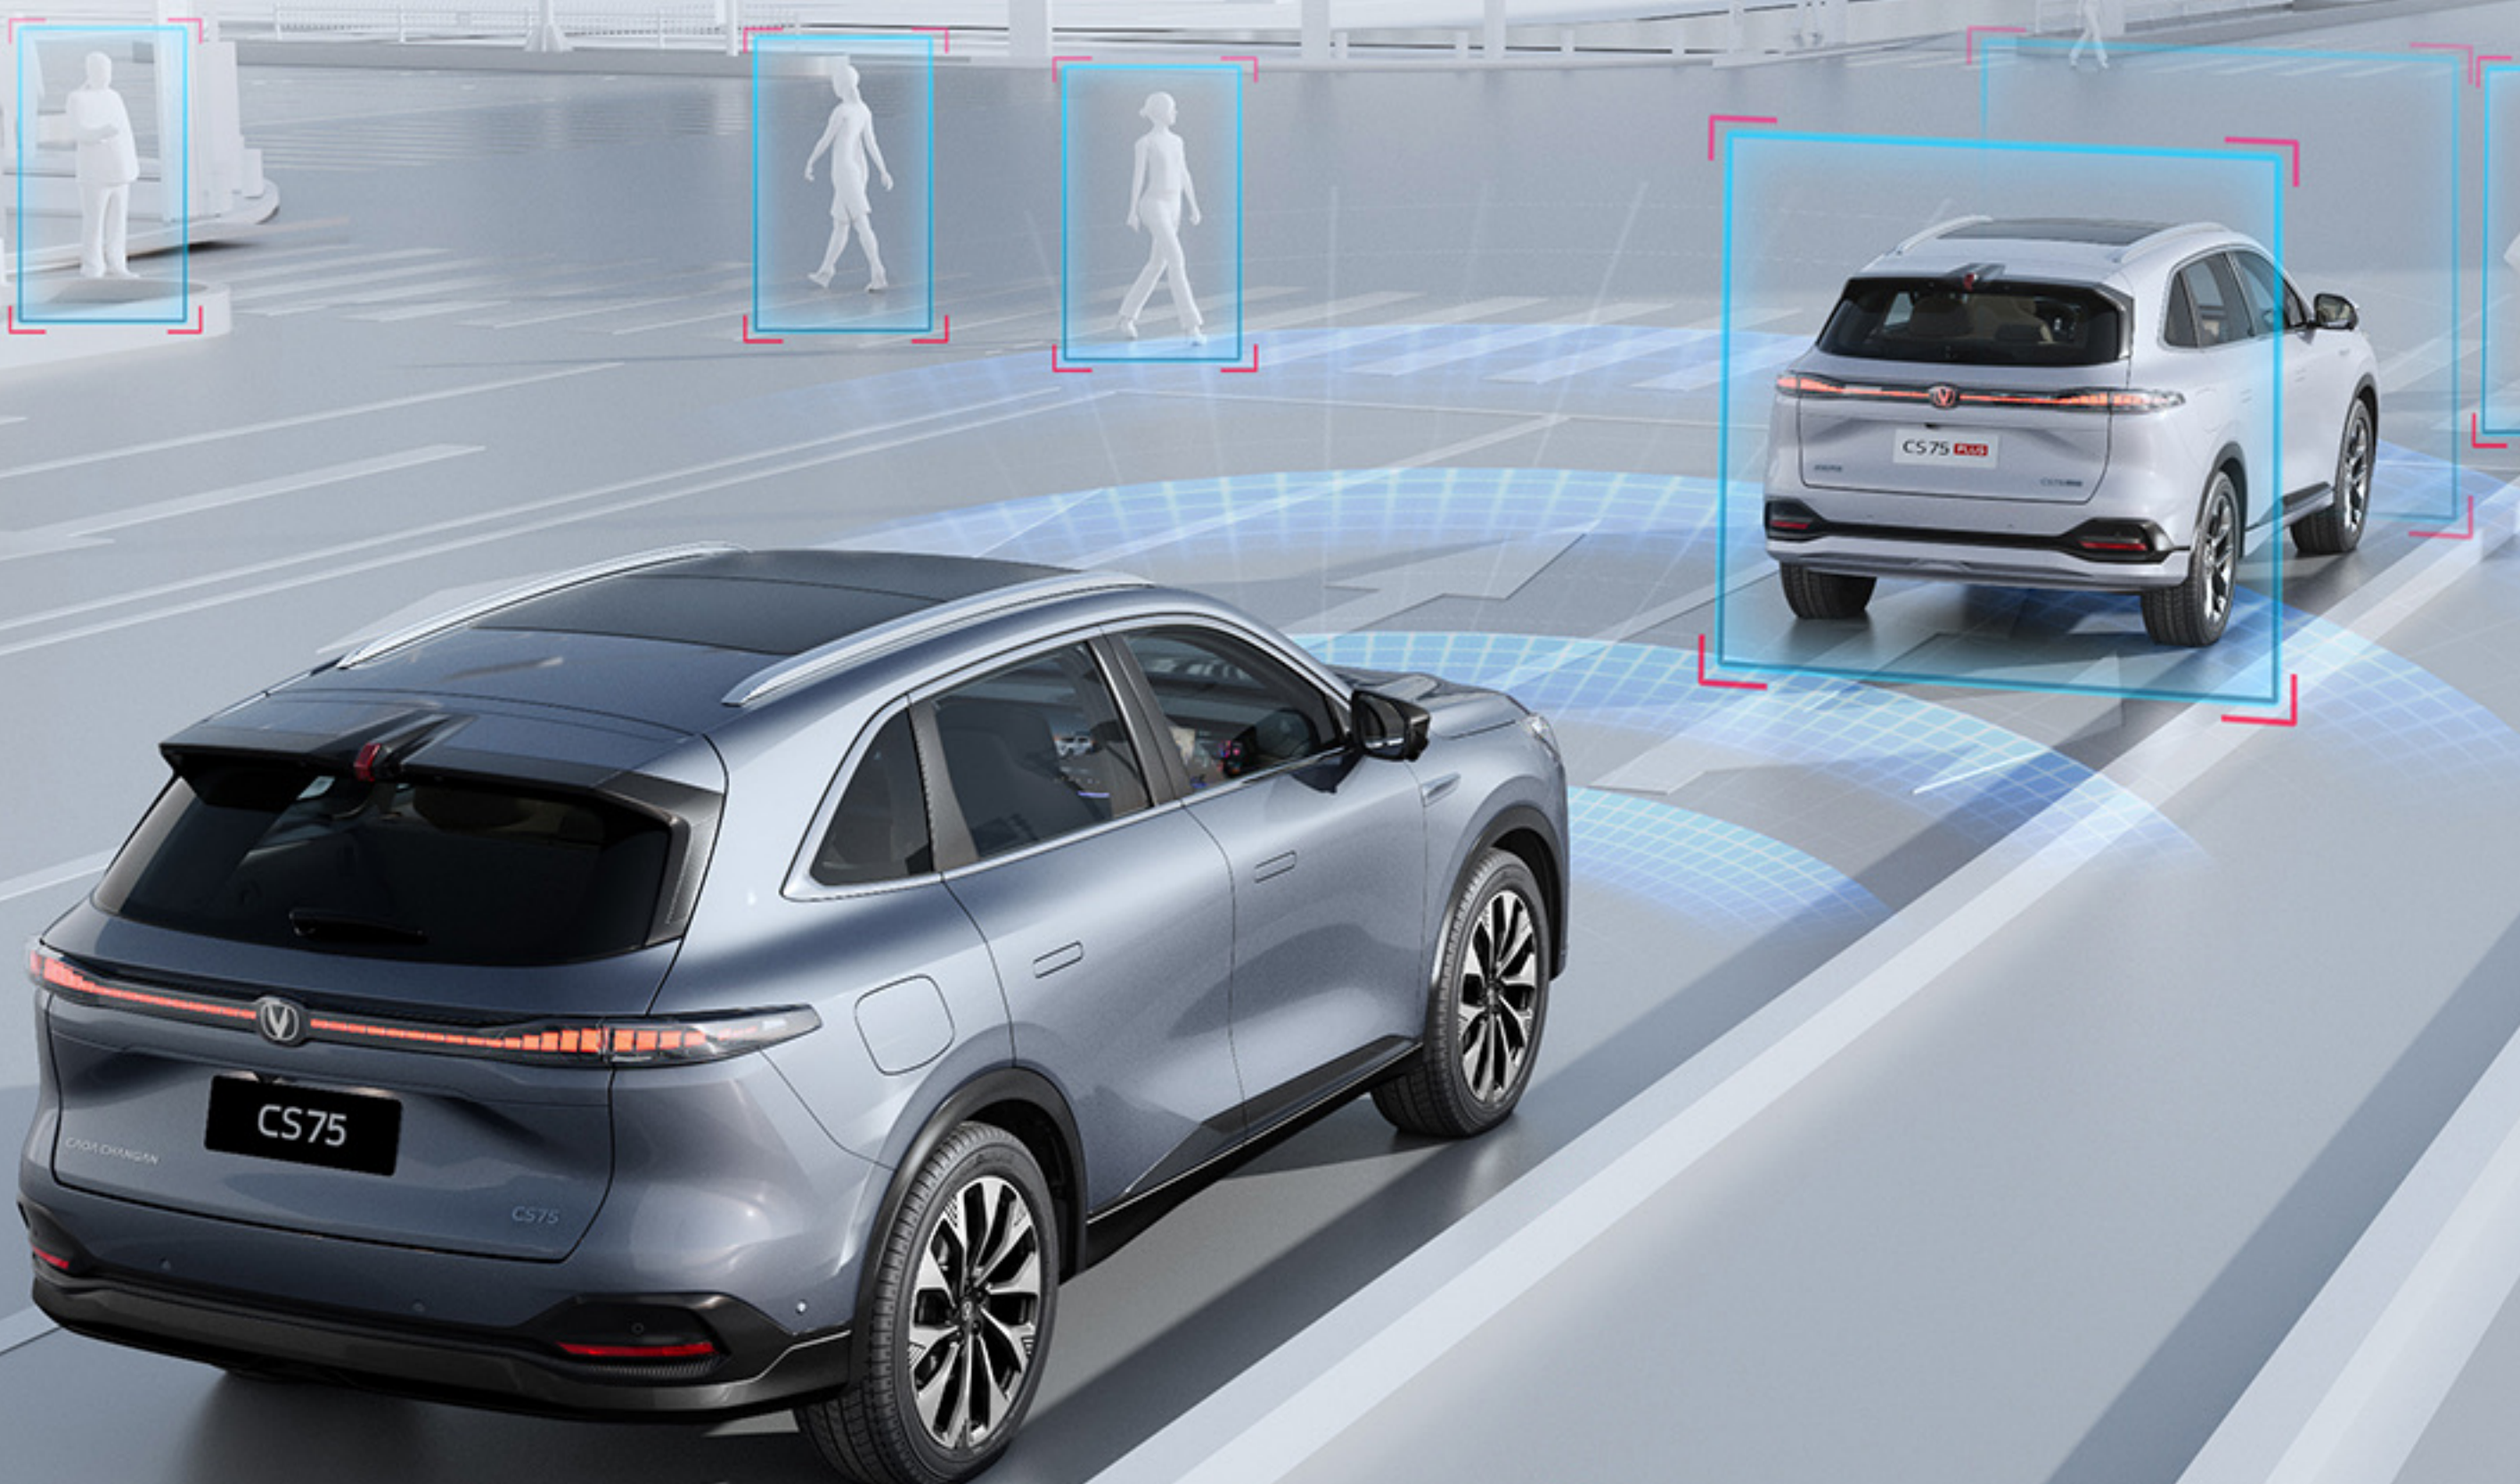

APP CAO A CHANGAN CONECTA

Download on the
App Store

GET IT ON
Google Play

12 FUNÇÕES

- Localizar veículo;
- Abertura e fechamento das portas;
- Abertura e fechamento do porta-malas;
- Abertura e fechamento dos vidros;
- Partida remota do motor;
- Aquecimento e ventilação dos bancos;
- Acionamento do ar-condicionado;
- Ajuste da temperatura do ar-condicionado;
- Aquecimento do volante;
- Agendamento de ativação do ar-condicionado;
- Compartilhar o controle do veículo;
- Condição do veículo.

SMART KEY

- Localizar o veículo;
- Abertura das portas;
- Fechamento das portas;
- Partida remota do motor;

- Abertura e fechamento do porta-malas;
- Abertura e fechamento dos vidros;
- Assistência de estacionamento.