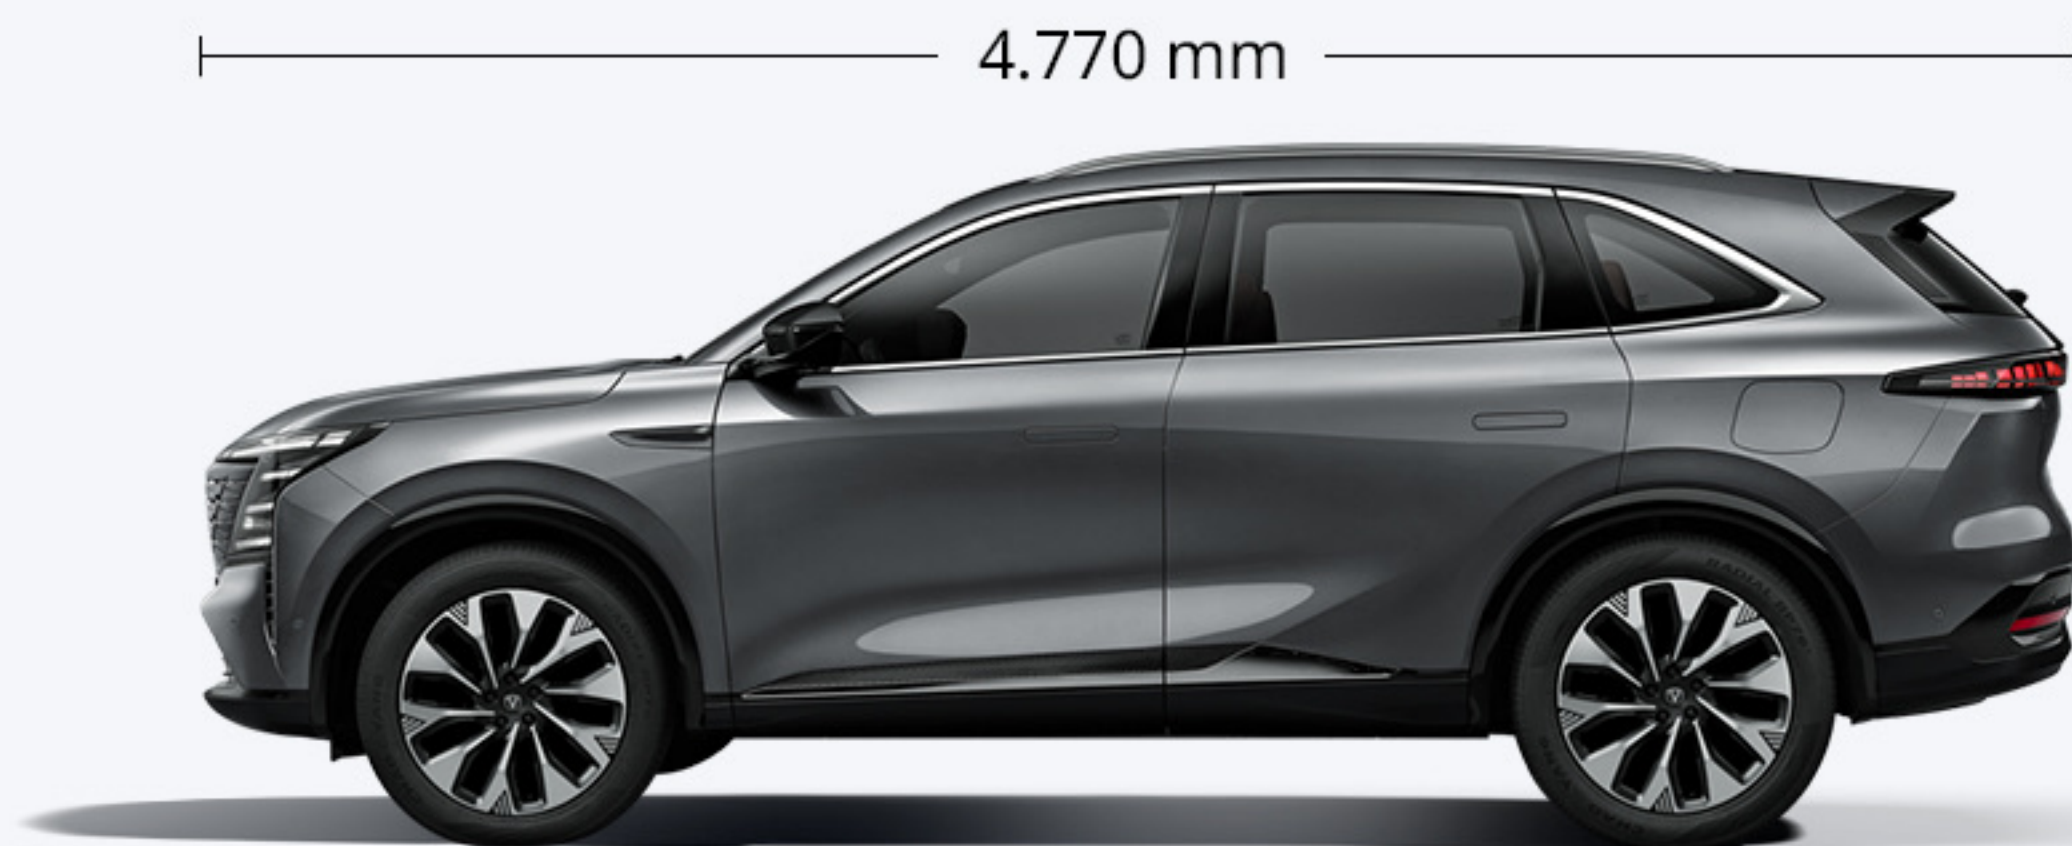

Straight in / out

Entrada e saída
de vagas estreitas
com movimentação
remota do veículo
pela chave.

Medidas

Cores

Branco Perolizado

Cinza Metálico

Preto Metálico

SAIBA MAIS