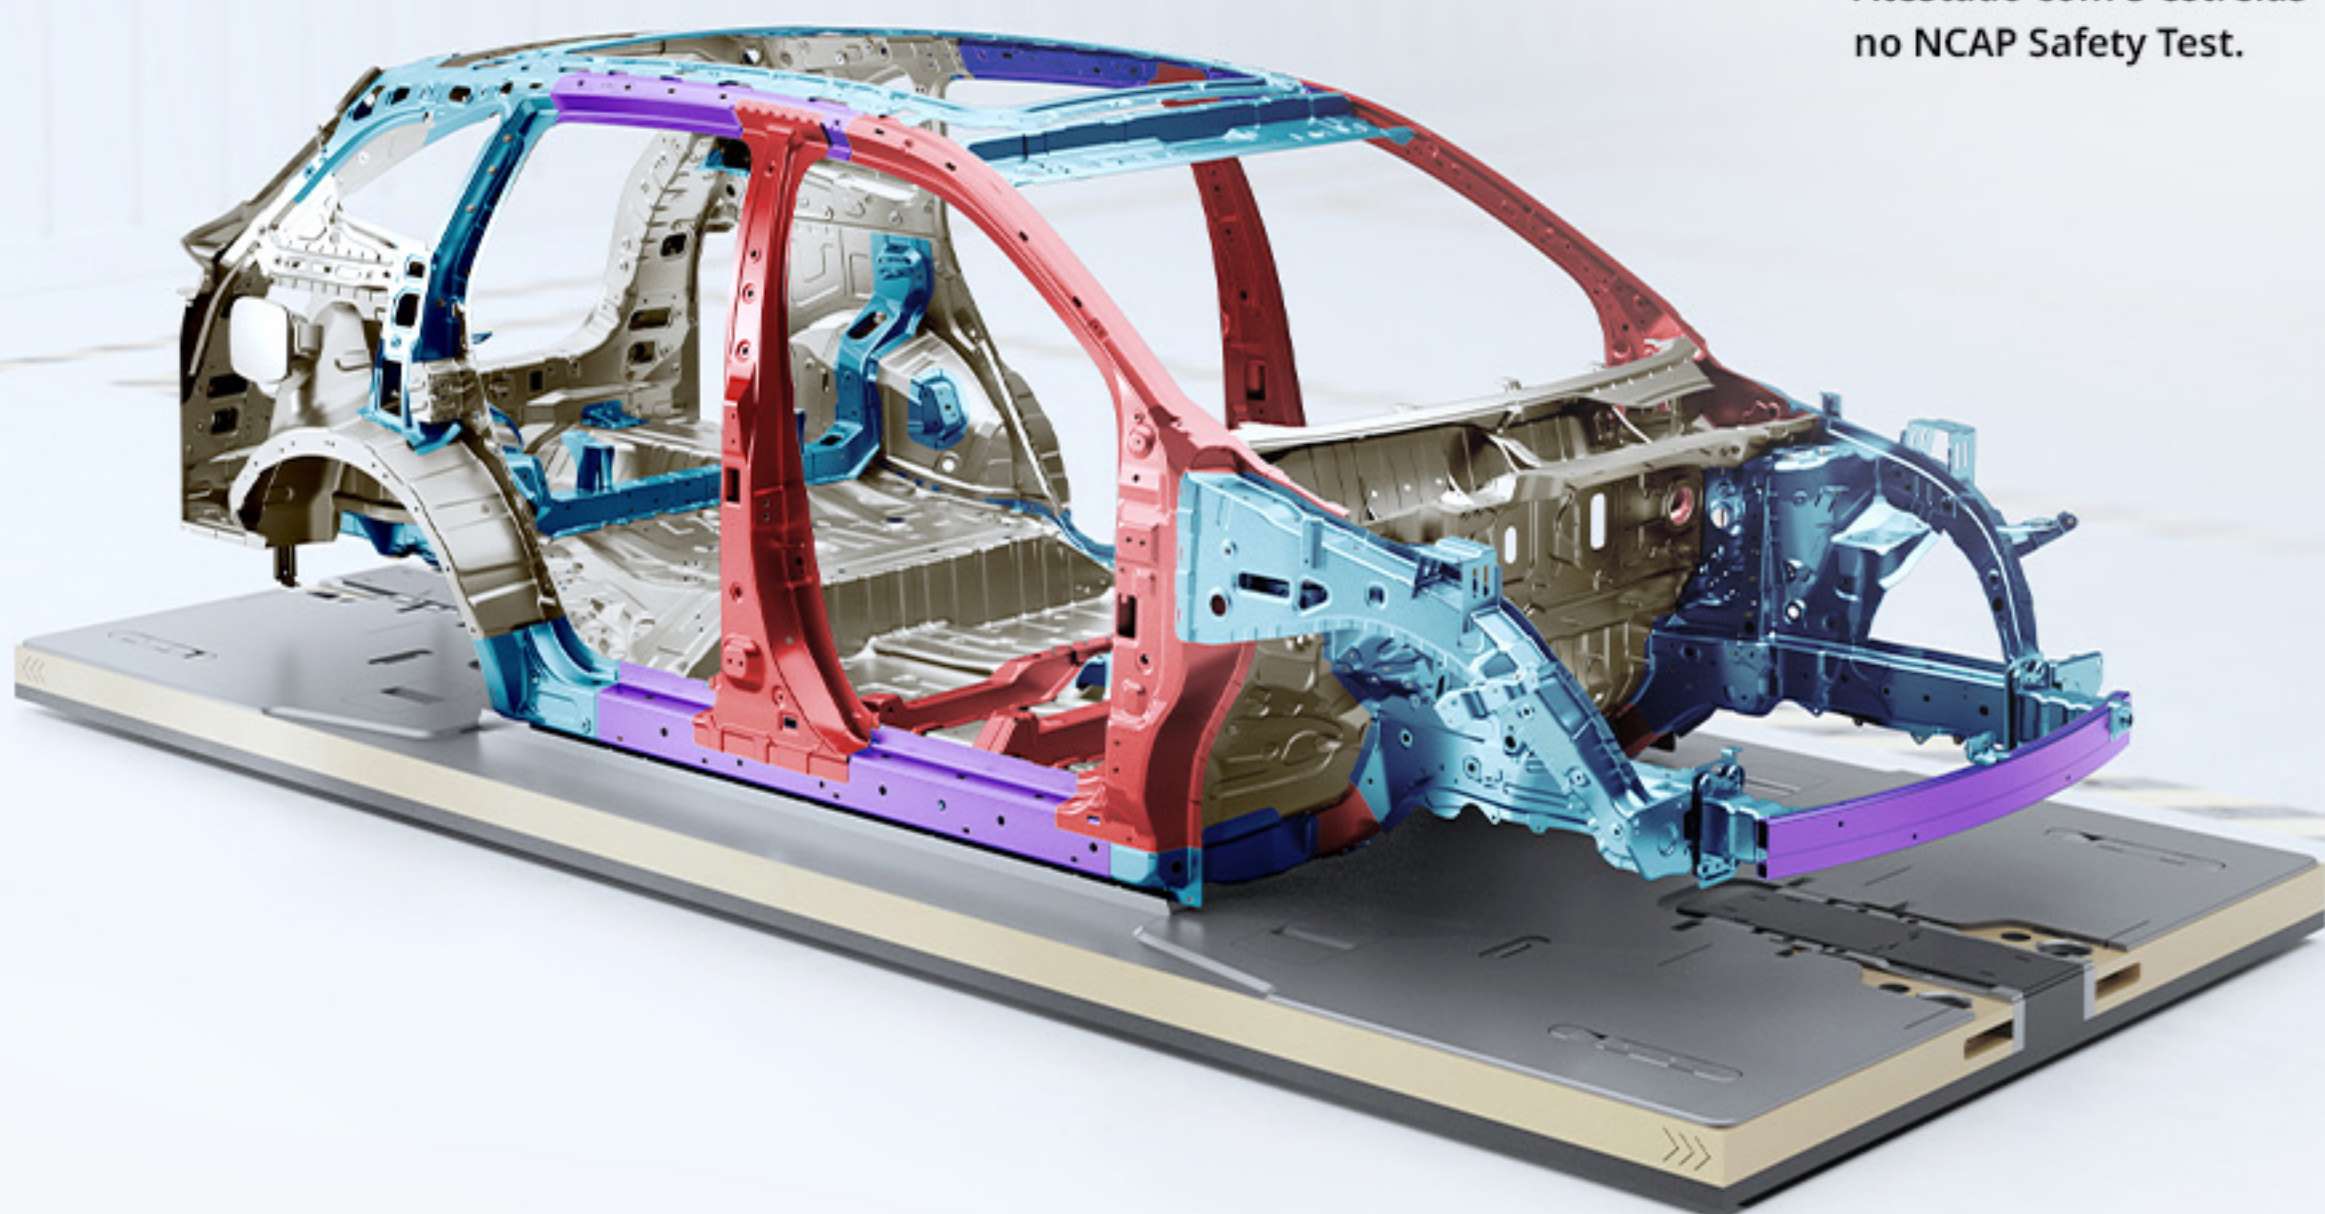

Músicas e vídeos;
Jogos;
Notícias (web browser).

Segurança 5 estrelas

Carroceria com +80% de aço de alta resistência.

APROVADO 2025

Atestado com 5 estrelas no NCAP Safety Test.

CAOA CHANGAN Vision System™

Sistema de assistência semiautônoma com 18 funções

APP CAO A CHANGAN CONECTA

Download on the
App Store

GET IT ON
Google Play

12 FUNÇÕES

- Localizar veículo;
- Abertura e fechamento das portas;
- Abertura e fechamento do porta-malas;
- Abertura e fechamento dos vidros;
- Partida remota do motor;
- Aquecimento e ventilação dos bancos;
- Acionamento do ar-condicionado;
- Ajuste da temperatura do ar-condicionado;
- Aquecimento do volante;
- Agendamento de ativação do ar-condicionado;
- Compartilhar o controle do veículo;
- Condição do veículo.

Straight in / out

Entrada e saída
de vagas estreitas
com movimentação
remota do veículo
pela chave.

Medidas

Cores

Branco Perolizado

Cinza Metálico

Preto Metálico

SAIBA MAIS